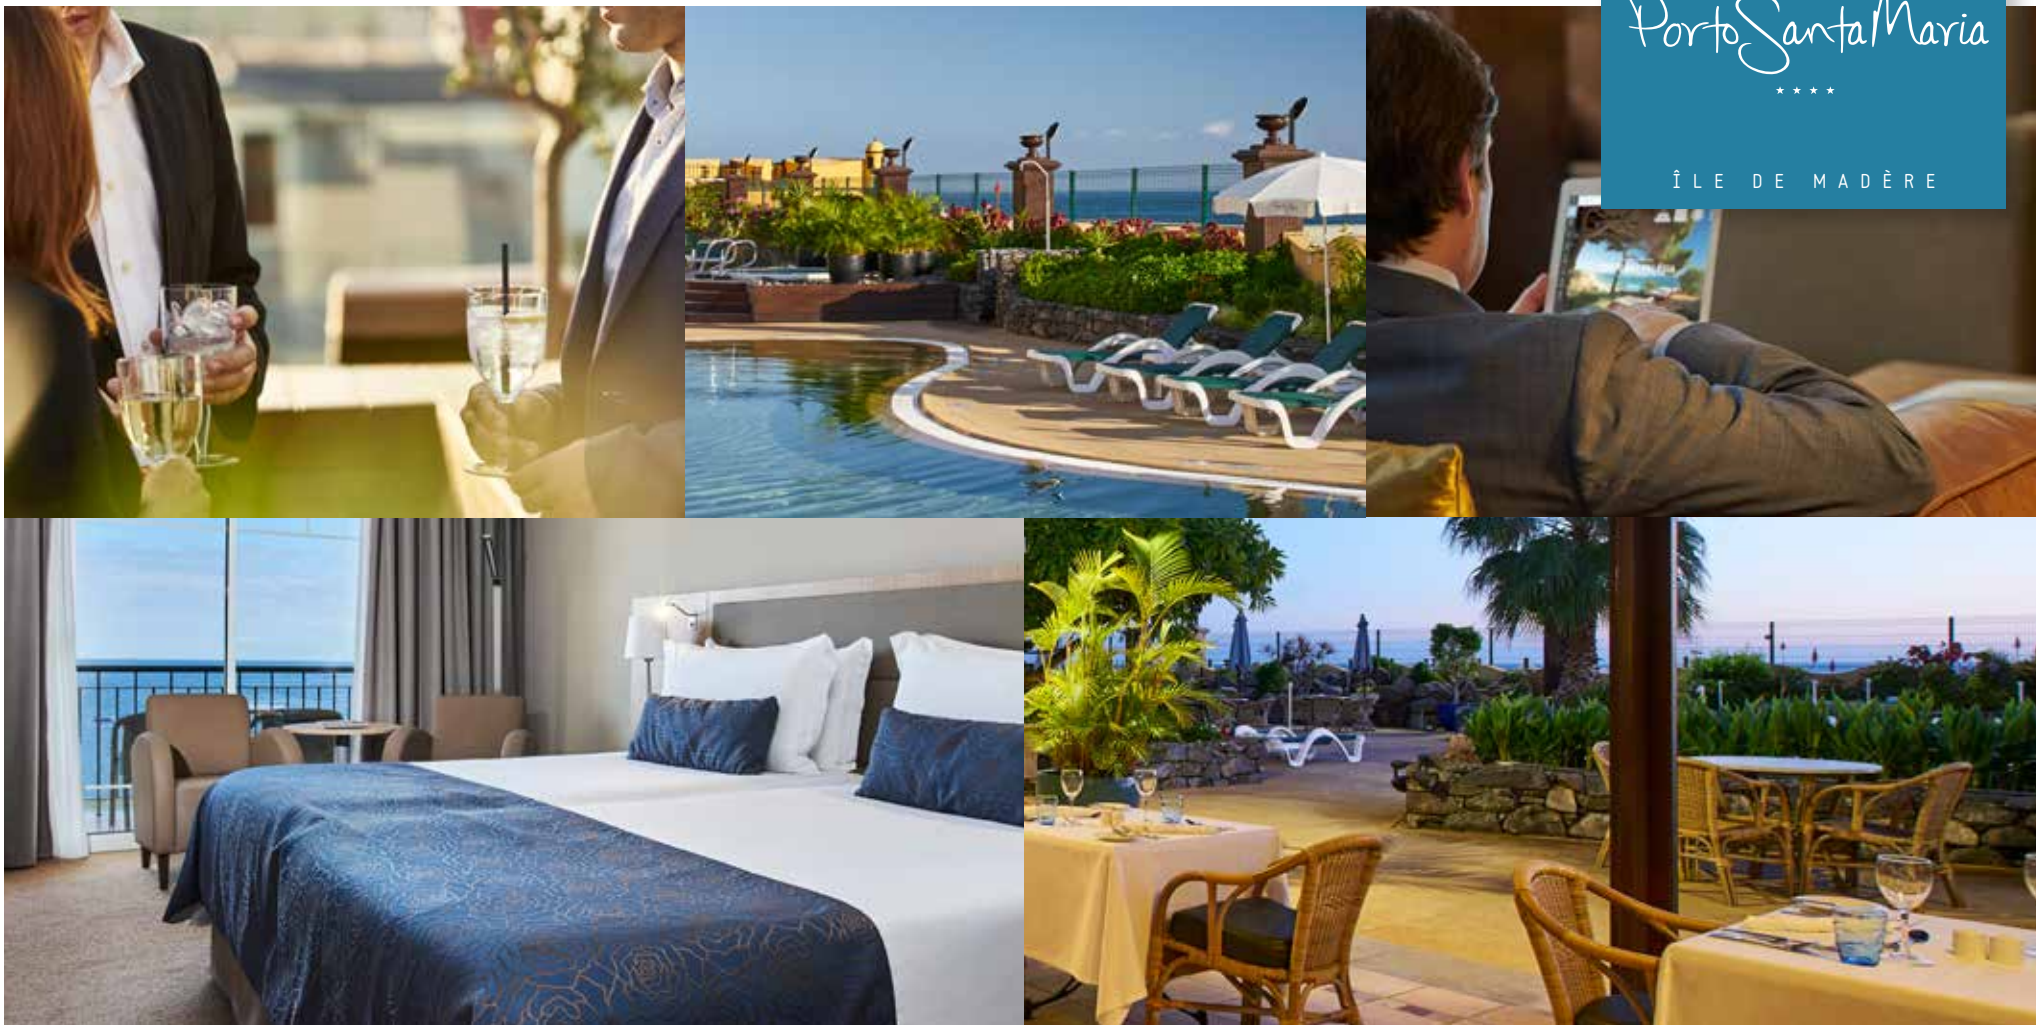

> MICE événements et réunions . . .

avenida do mar e das comunidades madeirenses 50, 9060-190 funchal, île de madère - portugal . réservations : groups@portobay.pt . + 351 291 703 714

> www.portobay.com