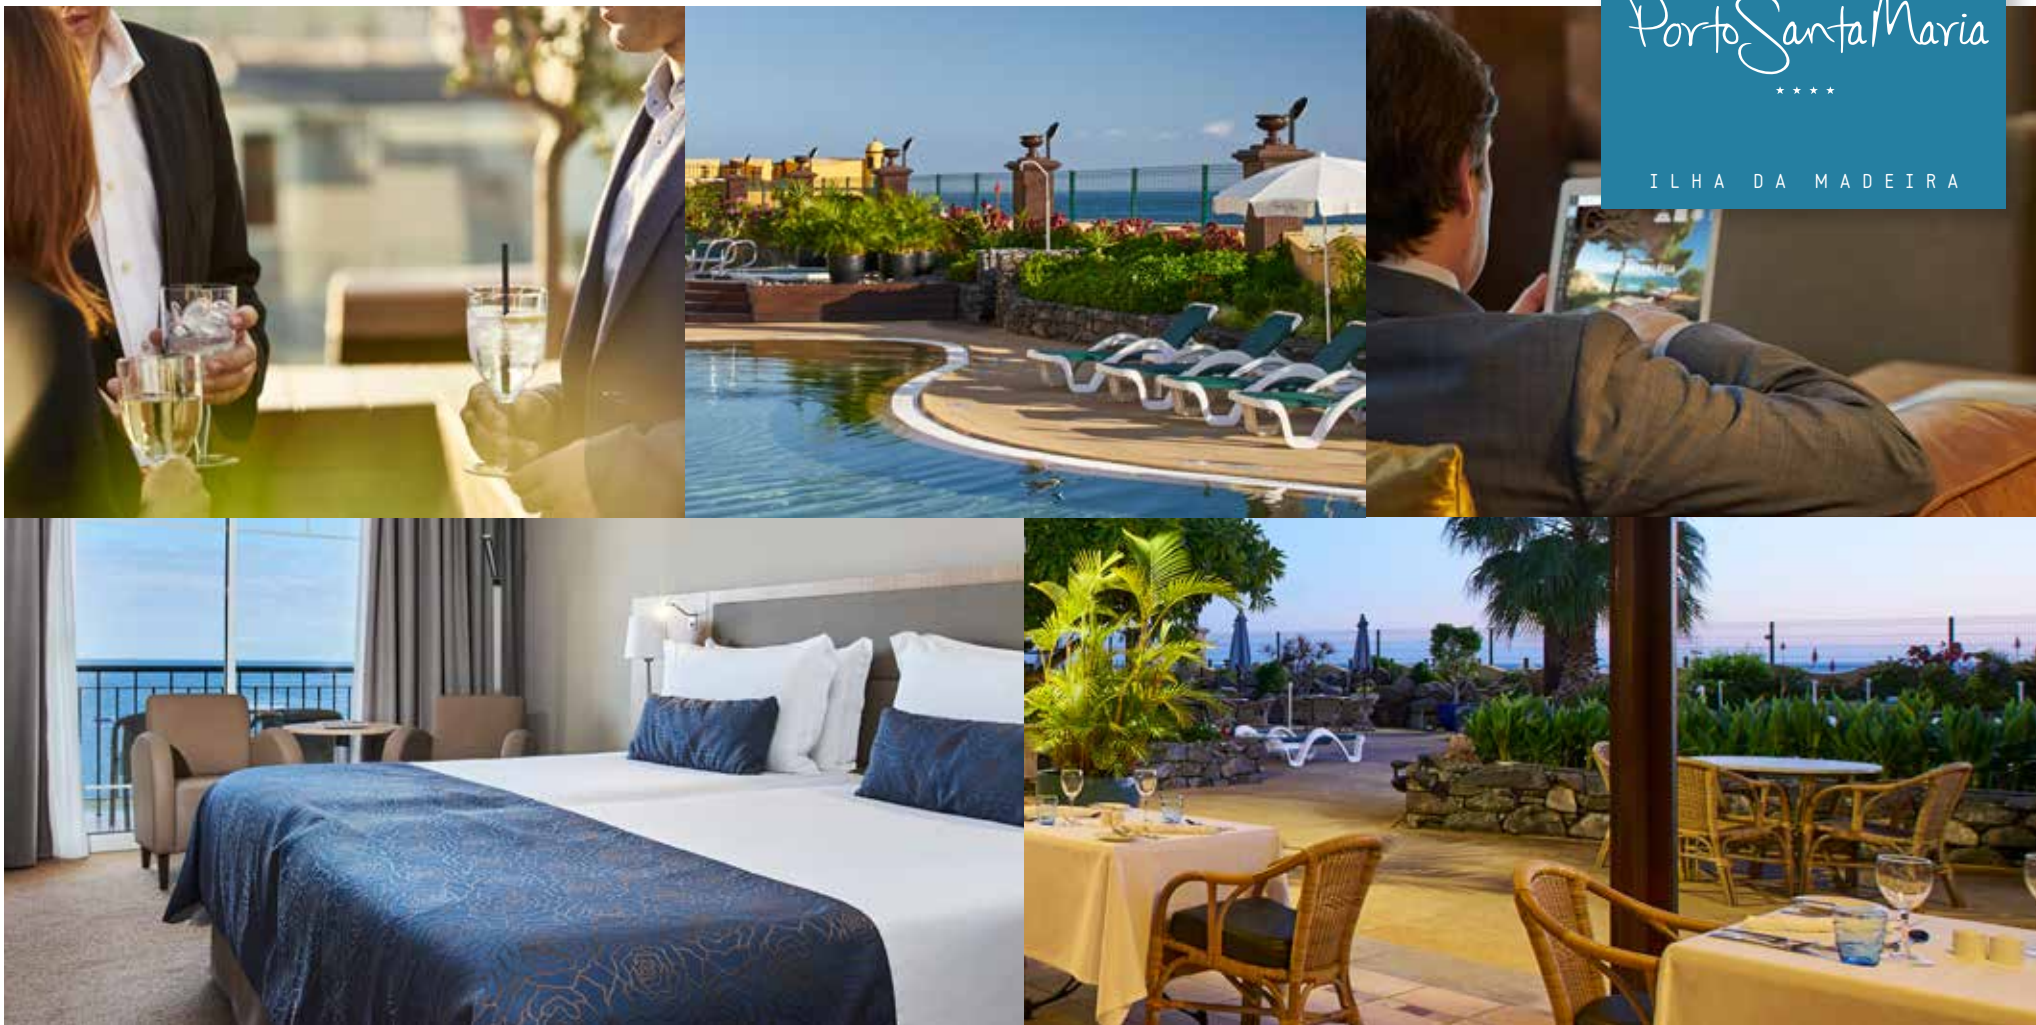

> MICE eventos e reuniões . . .

avenida do mar e das comunidades madeirenses 50, 9060-190 funchal, ilha da madeira - portugal . reservas : groups@portobay.pt . + 351 291 703 714

> www.portobay.com