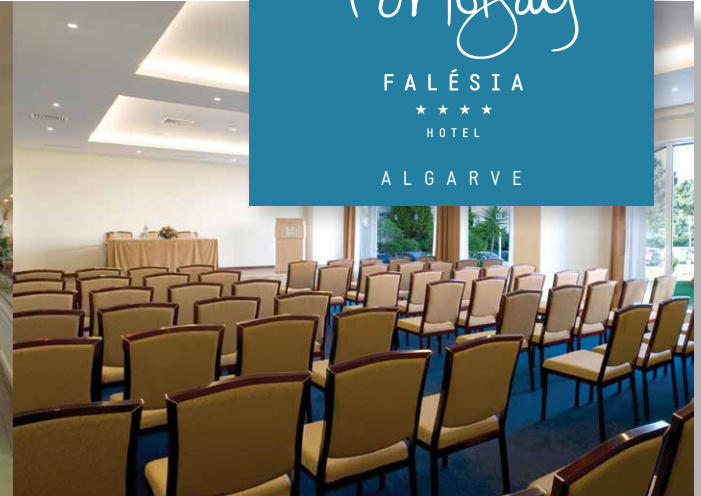

> MICE Veranstaltungen, Besprechungen, Konferenzen und Bankette . . .

quinta do milharó . 8200-591 olhos d'água, albufeira, algarve - portugal . Reservierungen : groups@portobay.pt . + 351 291 708 750

www.portobay.com . www.portobayevents.com      

PORTOBAY FALÉSIA

Das in Olhos d'Água, Albufeira, gelegene Hotel PortoBay Falésia bietet eine einmalige Lage oberhalb des Strandes Praia da Falésia. Neben 2 Restaurants mit ausgesuchten Speisen, Bars mit Livemusik, 3 Swimmingpools und 310 Zimmern bietet das Hotel 3 Besprechungsräume mit Platz für Gruppen von bis zu 250 Personen. Die hervorragende Ausstattung der Räume sowie das für Besprechungen, Ausstellungen und Konferenzen notwendige Serviceangebot machen es leicht, sich bei jeder Art von Veranstaltung für das Hotel PortoBay Falésia zu entscheiden.

Veranstaltungen, Besprechungen, Konferenzen und Bankette

	Fläche	Breite	Höhe	Bankett	Cocktail	U-Tisch	Tischreihen	Parlamentarisch
> copacabana	109 m ²	6.70 m	3 m	70 pax.	120 pax.	30 pax.	30 pax.	100 pax.
> funchal	133 m ²	6.75 m	3 m	90 pax.	150 pax.	40 pax.	36 pax.	120 pax.
> lisboa	49 m ²	8.35 m	3 m	—	—	12 pax.	12 pax.	20 pax.